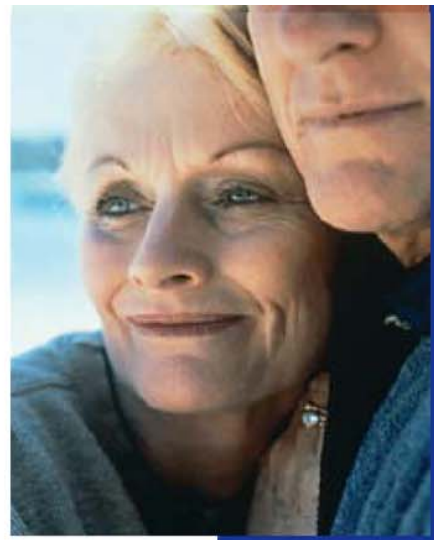

Rollstuhl

Pyro Light XL

Hersteller: Bischoff & Bischoff